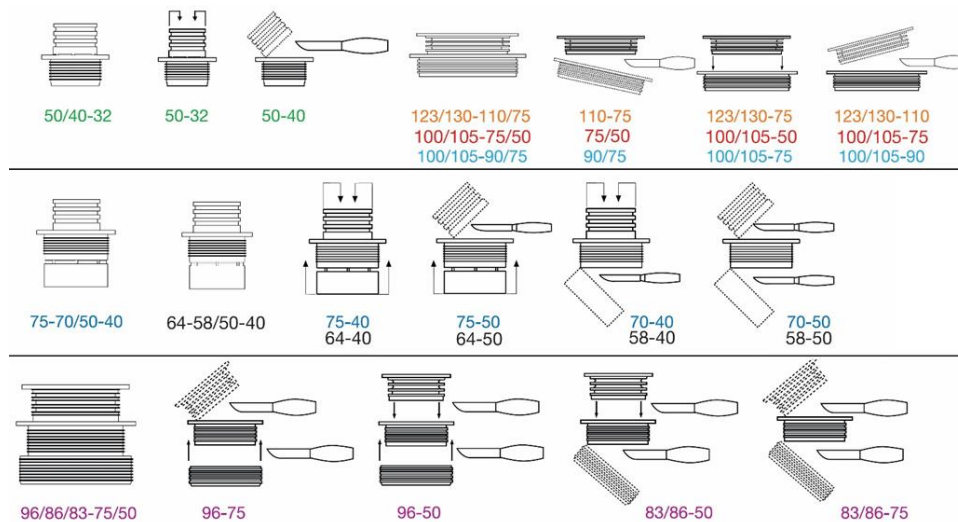

Easy-Fitt
INSTALLATIEMATERIALEN

PURUS

Maak alle mogelijke verlopen tussen buismaat $\varnothing 32$ t/m $\varnothing 125$ mm met slechts 7 manchetten!

- Snel en eenvoudig aan te passen naar de juiste maat door vouwen en/of snijden
- Grote besparing in montagetijd
- Elke adapter verbindt 2 tot 4 buisdimensies
- Adapters zijn te combineren met andere enkelvoudige of meervoudige adapters
- Voorzien van SITAC keurmerk
- Materiaal : TPE (recyclebaar kunststof) of EPDM
- Geschikt voor verticale en horizontale installaties
- Geschikt om ingestort te worden

Vouwen

Snijden

Combineren

Klaar!

“Altijd een passende oplossing!”

Maatvoering meervoudige manchetten:

| D1 | D2 | | | | | |
|---------|-----------|-----------|-----------|-----------|-----------|-----------|
| | 32 | 40 | 50 | 75 | 90 | 110 |
| 50 | 310 62 27 | 310 62 27 | | | | |
| 58 | | 310 63 61 | 310 63 61 | | | |
| 64 | | 310 63 61 | 310 63 61 | | | |
| 70-73 | | 310 63 60 | 310 63 60 | | | |
| 73 | | 310 63 60 | 310 63 60 | | | |
| 75 | | 310 63 60 | 310 63 60 | | | |
| 83-86 | | | 310 68 21 | 310 68 21 | | |
| 96 | | | 310 68 21 | 310 68 21 | | |
| 100 | | | 310 62 29 | 310 62 29 | 310 62 30 | |
| 105 | | | 310 62 29 | 310 62 29 | 310 62 30 | |
| 123-130 | | | | 310 63 62 | | 310 63 62 |