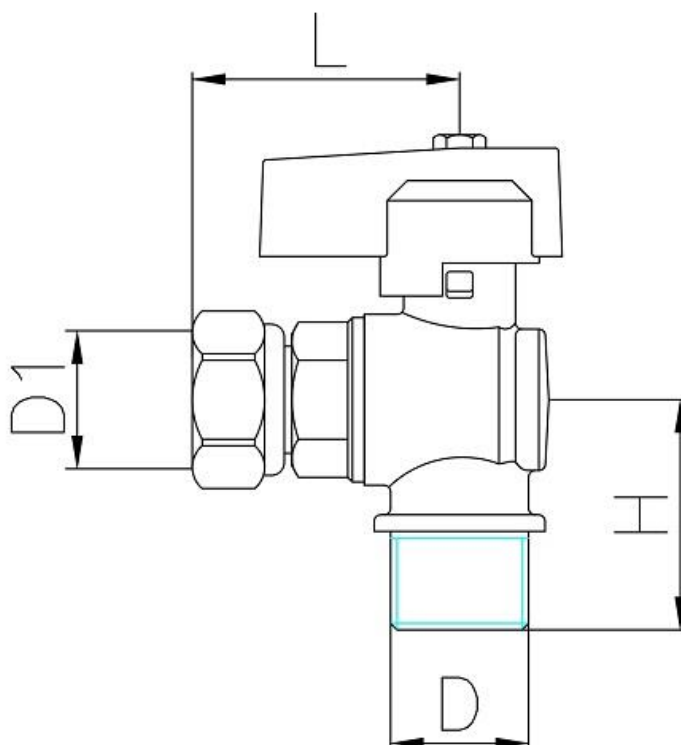

PRODUCT DATA SHEET

KKHxxWM(K)-xxBUx

Haakse kogelkraan met wartelmoer (evt. kort) en vaste buitendraad

Easy-Fitt
INSTALLATIEMATERIALEN

Celsiusstraat 20, 1704 RW Heerhugowaard

Tel.: 0031 (0)72 534 50 70 Fax: 0031 (0)72 534 94 27

Body: Vernikkeld messing (CW617N)
Hendel: Aluminium
PN klasse: 40
Max. werktemperatuur: 110°C
Toepassingen: Gas, perslucht, verwarming, CV

Artikelcode	VPE	D	D1	L	H	Hendel
KKH12WM-12BUB	10	½" BSP buitendraad	½" BSP wartelmoer	39 mm	35 mm	Blauw
KKH12WM-12BUG						Geel
KKH12WM-12BUR						Rood
KKH12WMK-12BUB	10	½" BSP buitendraad	½" BSP wartelmoer Kort, t.b.v. o.a. ABQM	39 mm	35 mm	Blauw
KKH12WMK-12BUR						Rood
KKH34WM-34BUB	10	¾" BSP buitendraad	¾" BSP wartelmoer Kort, t.b.v. o.a. ABQM	42 mm	36 mm	Blauw
KKH34WM-34BUG						Geel
KKH34WM-34BUR						Rood